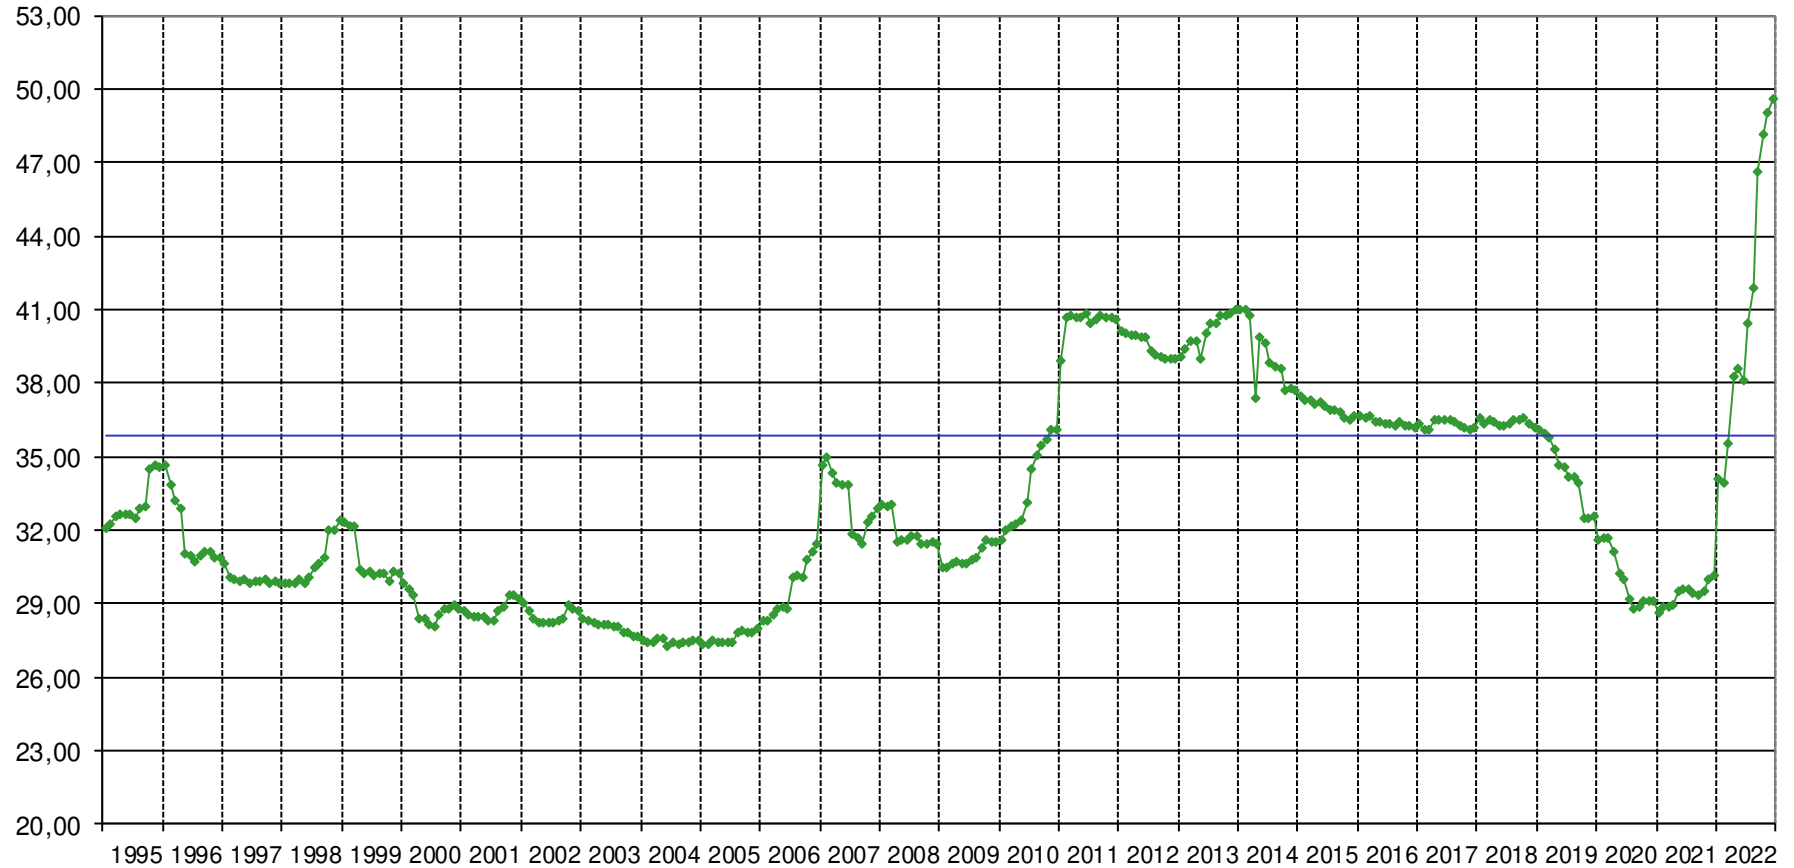

## Sägerundholz, Fi/Ta, B, Stärkeklasse 2b

Euro/FMO ab LKW-fahrbarer Waldstraße

Quelle: ÖSTAT

## Fi./Ta. Faser-/Schleifholz - Mischpreis

Euro/FMO ab LKW-fahrbarer Waldstraße

Quelle: ÖSTAT