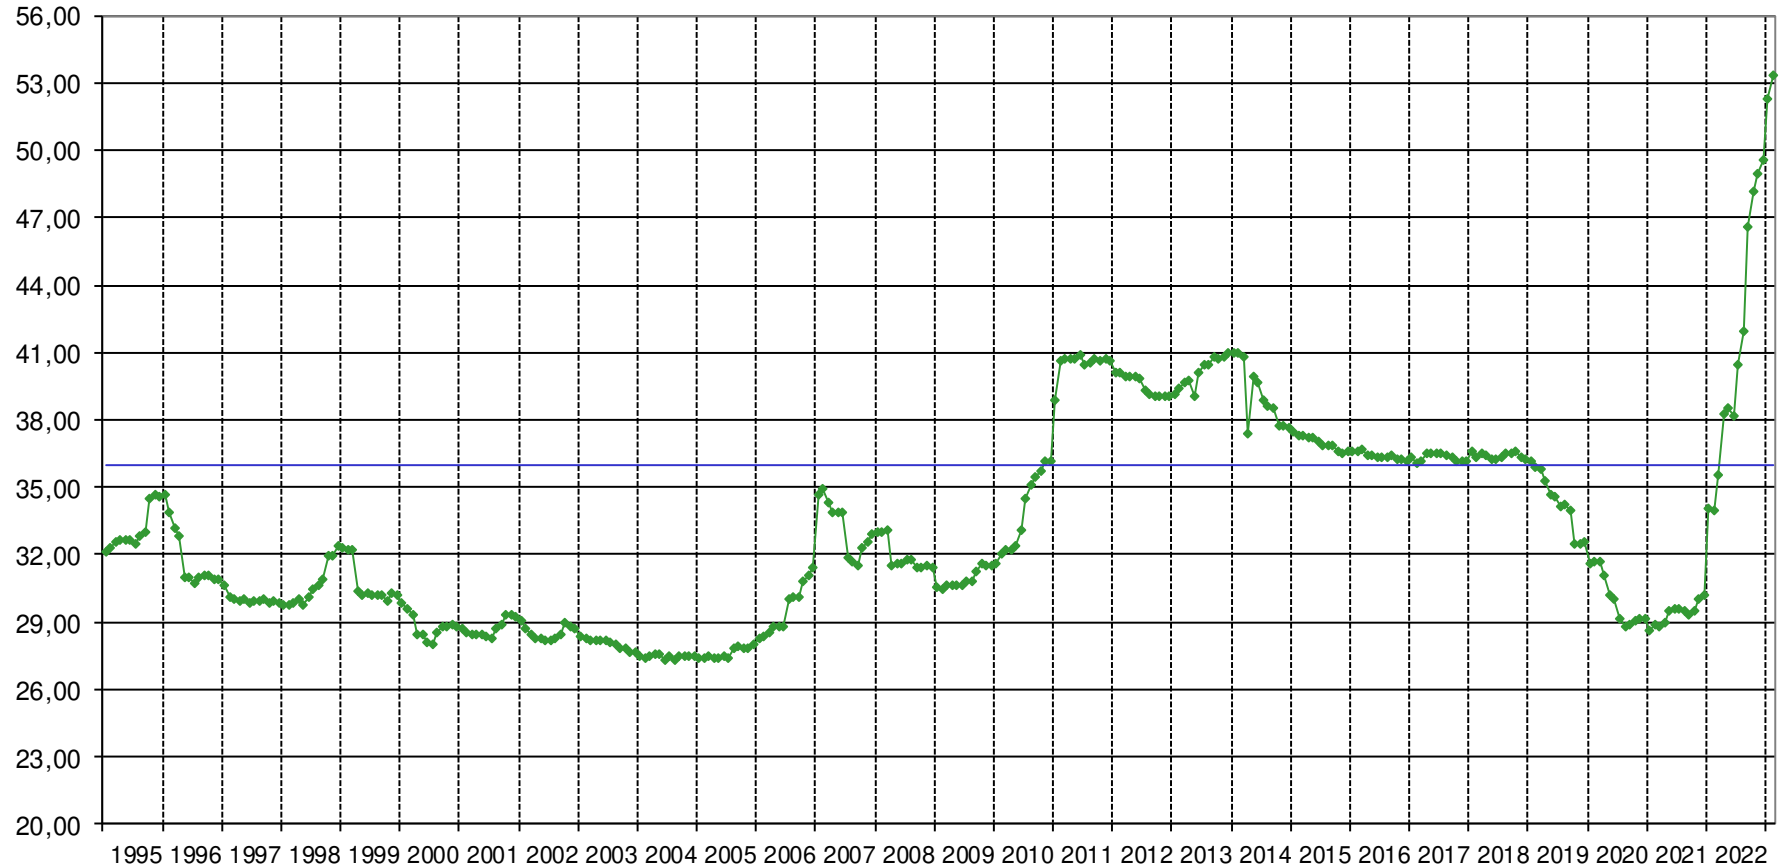

## Sägerundholz, Fi/Ta, B, Stärkeklasse 2b

Euro/FMO ab LKW-fahrbarer Waldstraße

Quelle: ÖSTAT

## Fi./Ta. Faser-/Schleifholz - Mischpreis

Euro/FMO ab LKW-fahrbarer Waldstraße

Quelle: ÖSTAT