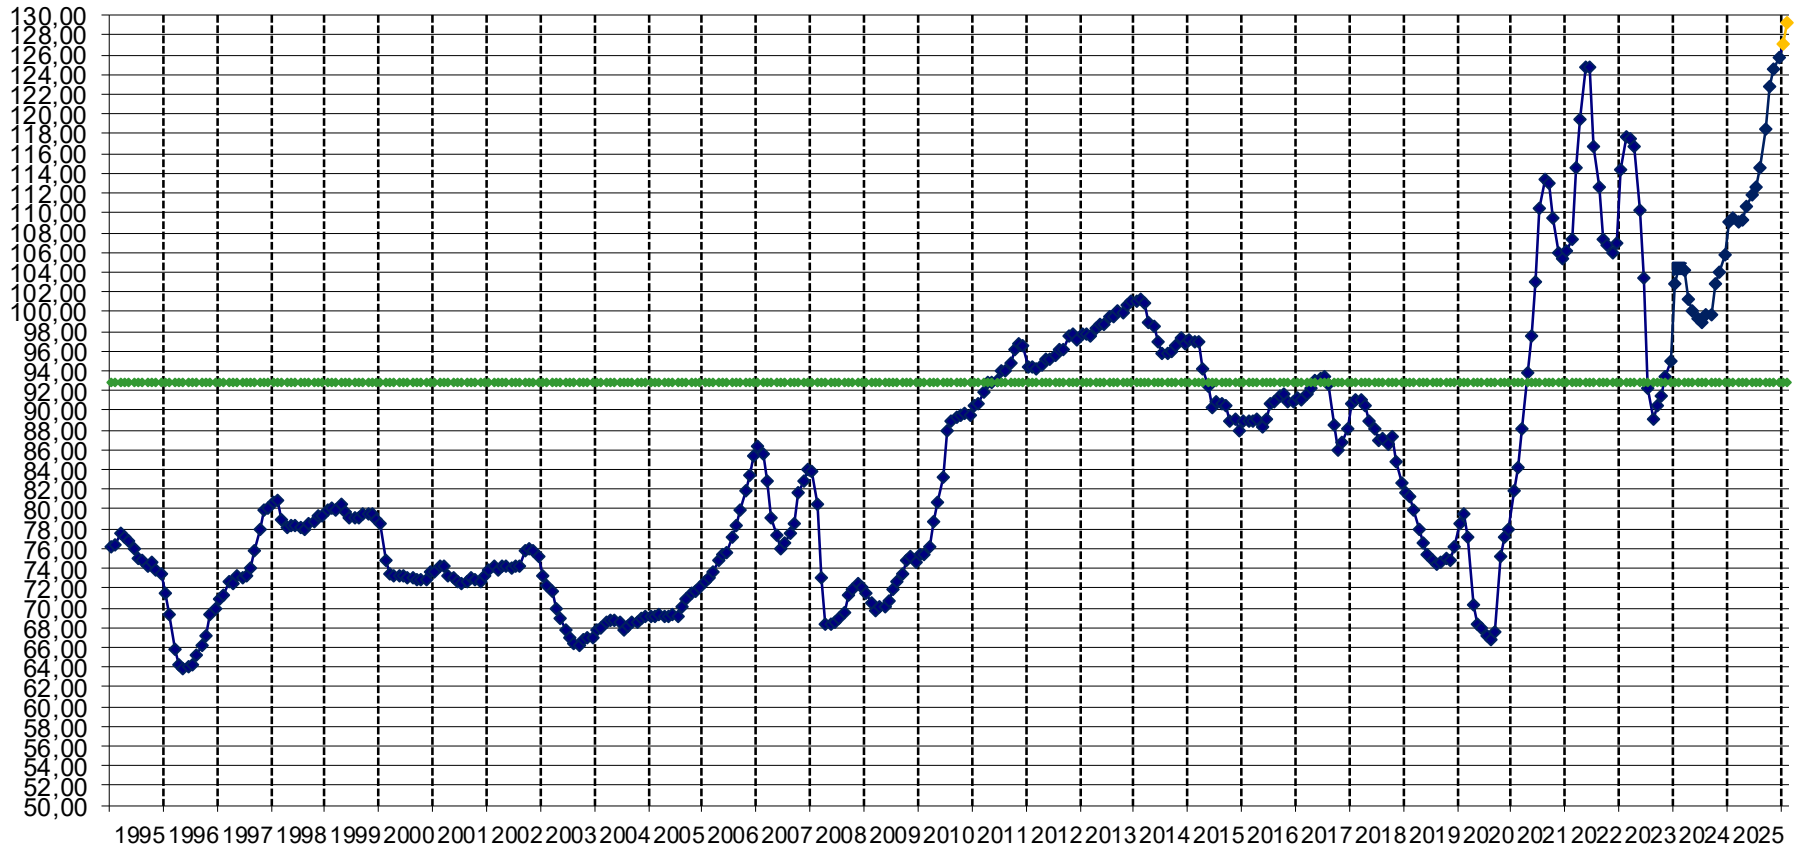

## Sägerundholz, Fi/Ta, KI. ABC Media 2b

Euro/FMO ab LKW-fahrbarer Waldstraße

Quelle: ÖSTAT

Quelle: Holzmarktbericht LK Österreich

## Fi./Ta. Faser-/Schleifholz - Mischpreis

Euro/FMO ab LKW-fahrbarer Waldstraße

Quelle: ÖSTAT