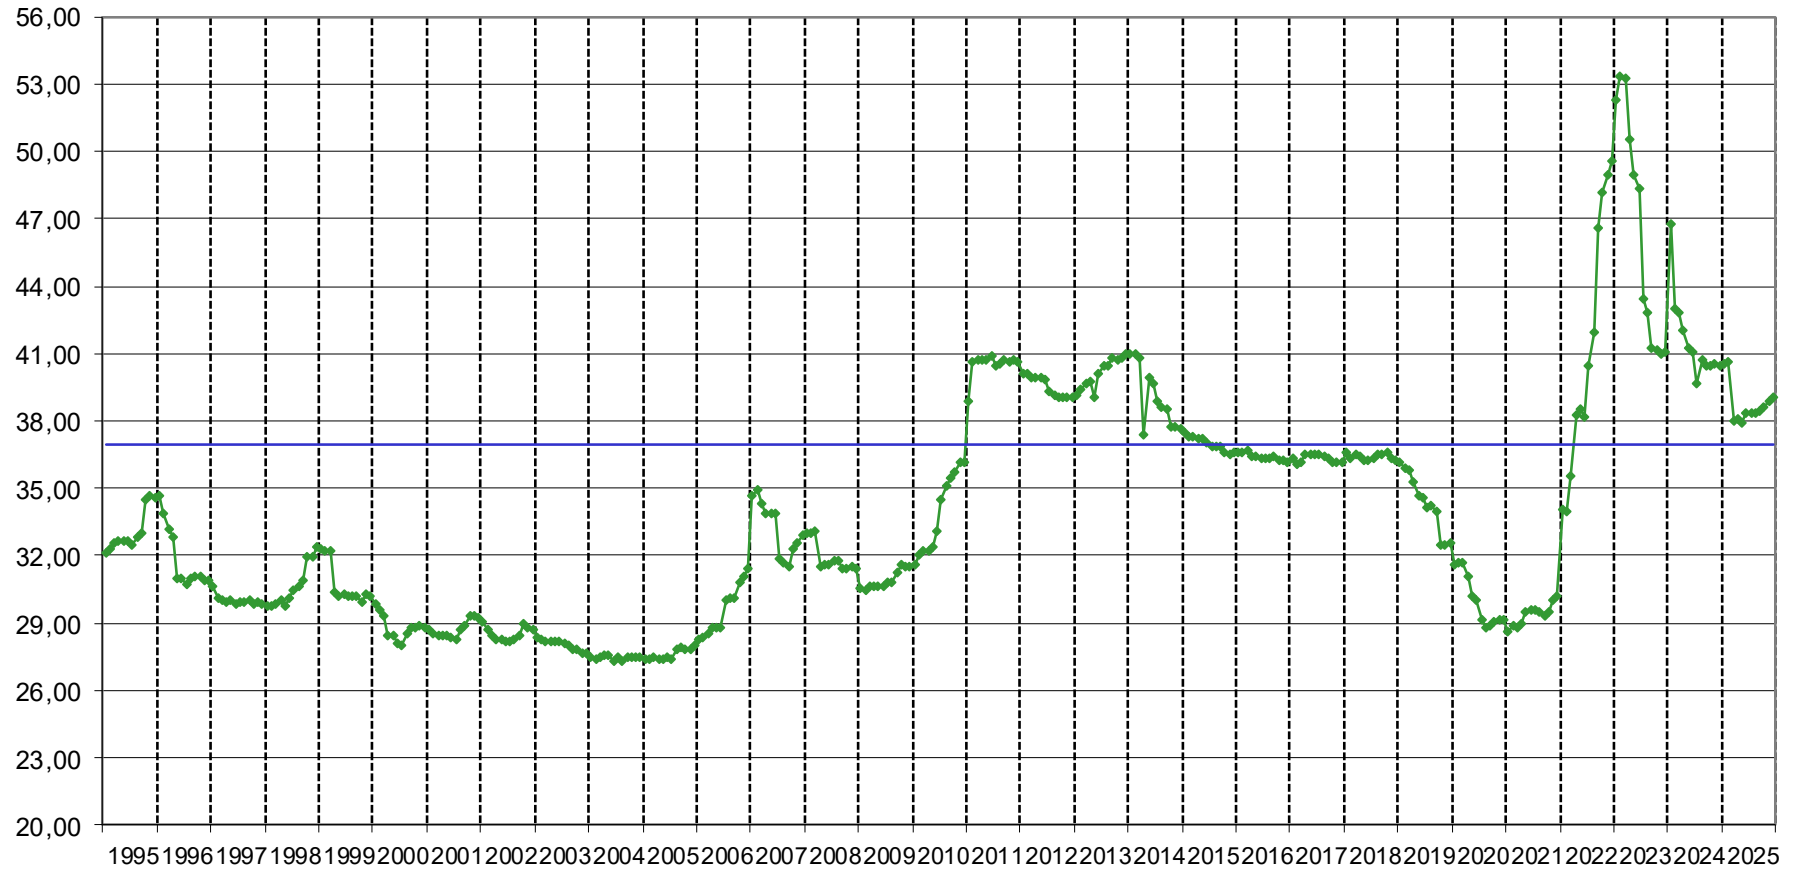

## Sägerundholz, Fi/Ta, KI. ABC Media 2b

Euro/FMO ab LKW-fahrbarer Waldstraße

Quelle: ÖSTAT

Quelle: Holzmarktbericht LK Österreich

## Fi./Ta. Faser-/Schleifholz - Mischpreis

Euro/FMO ab LKW-fahrbarer Waldstraße

Quelle: ÖSTAT