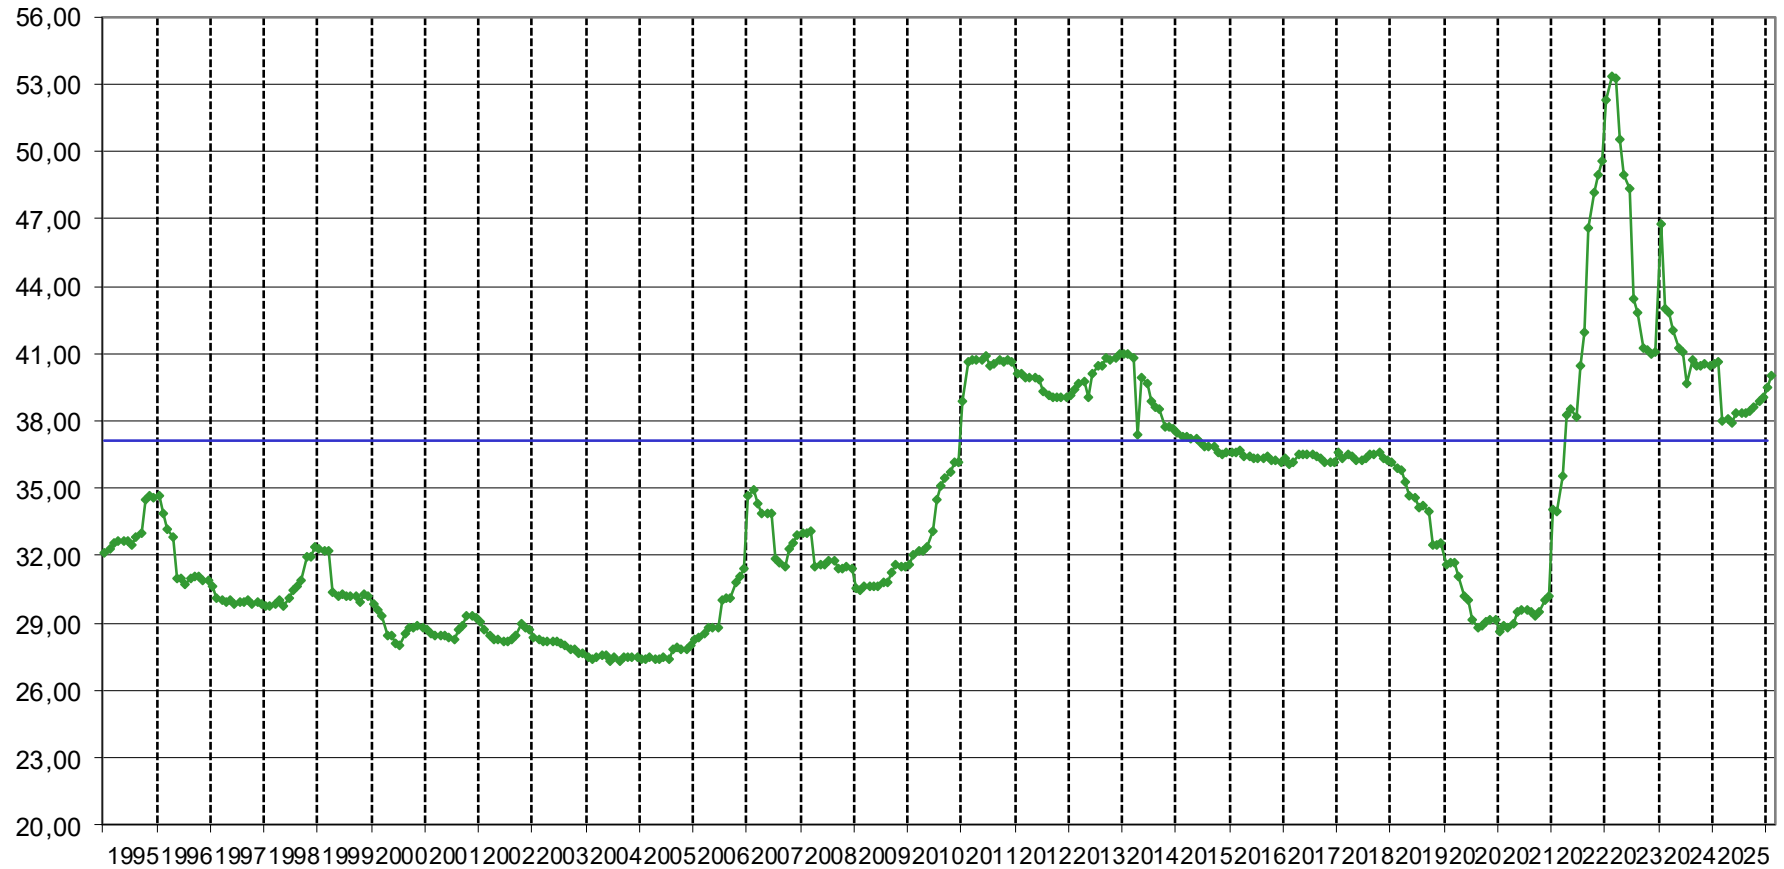

Sägerundholz, Fi/Ta, Kl. ABC Media 2b

Euro/FMO ab LKW-fahrbarer Waldstraße

Quelle: ÖSTAT

Quelle: Holzmarktbericht LK Österreich

Fi./Ta. Faser-/Schleifholz - Mischpreis

Euro/FMO ab LKW-fahrbarer Waldstraße

Quelle: ÖSTAT